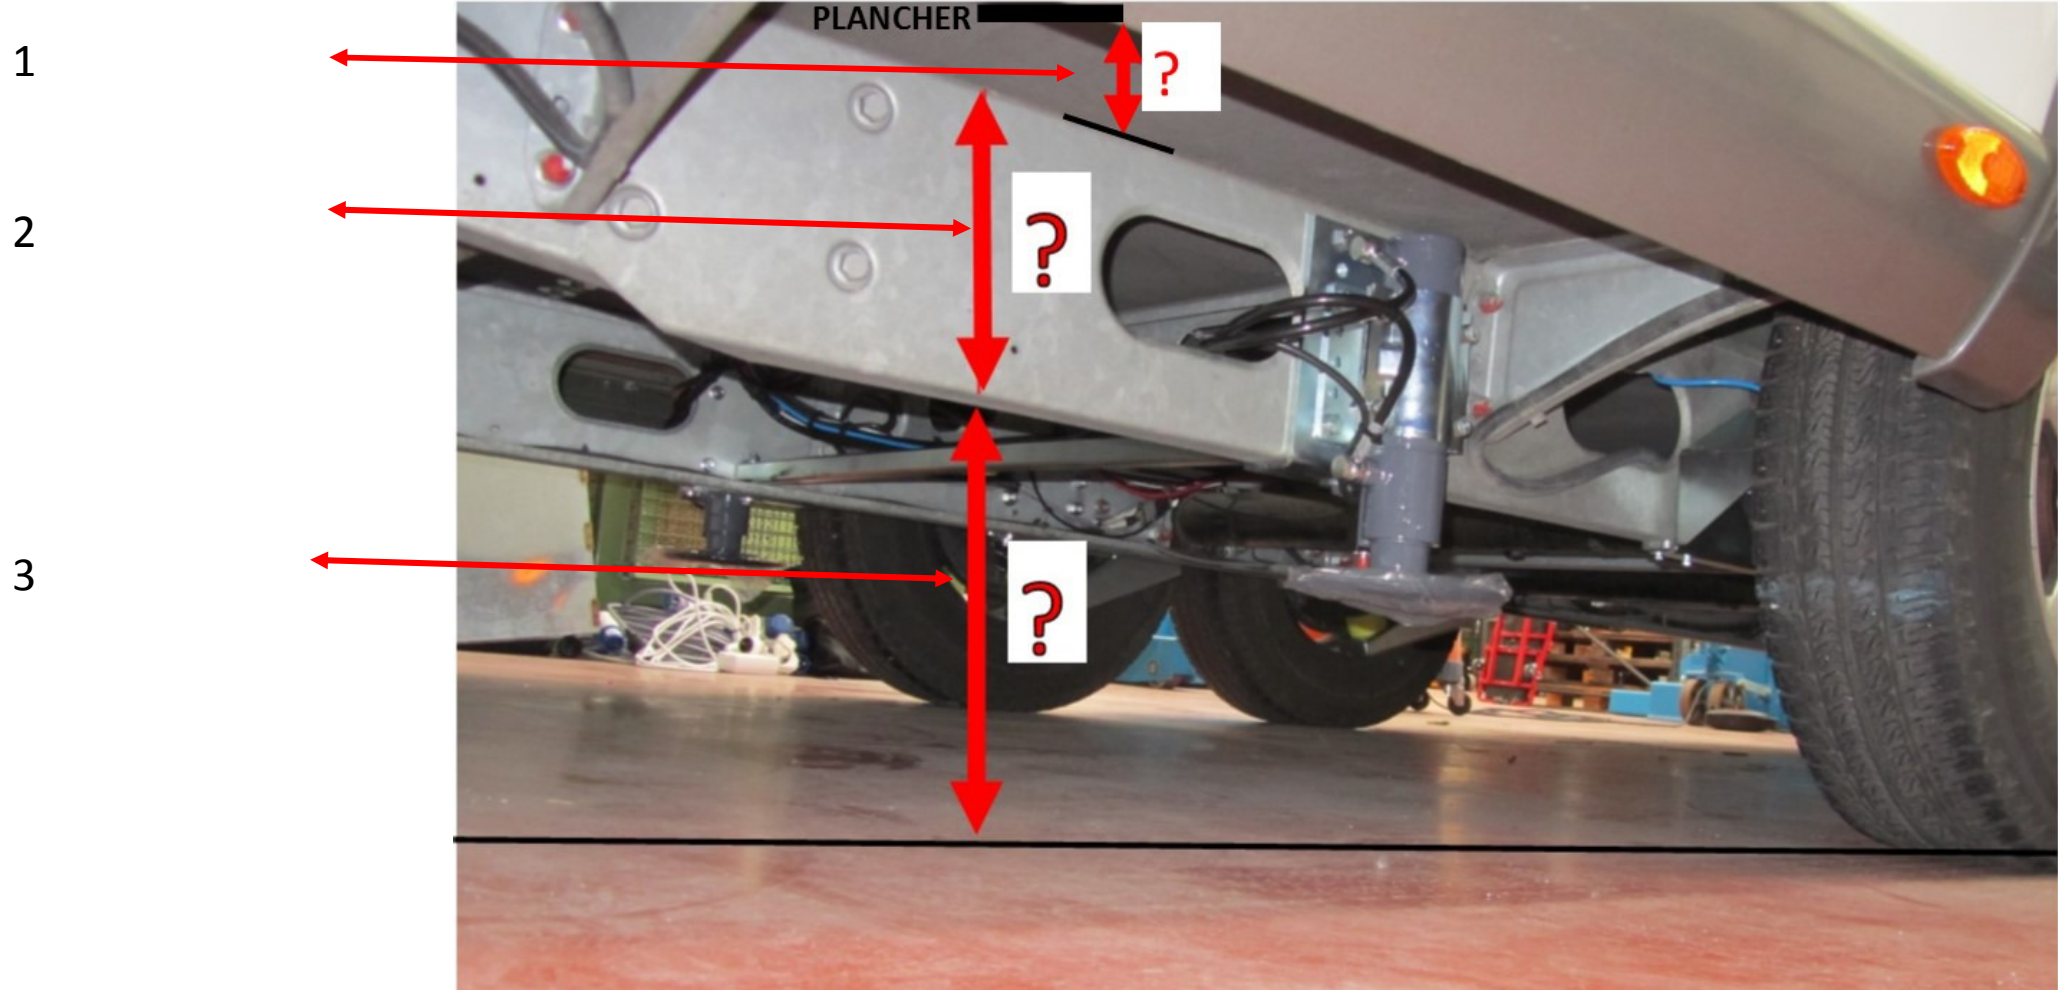

Mesures à communiquer sous le châssis AL KO à l'arrière

Mesures pour Vérins verticaux

DUCATO X250

ALKO

Avant

Arrière