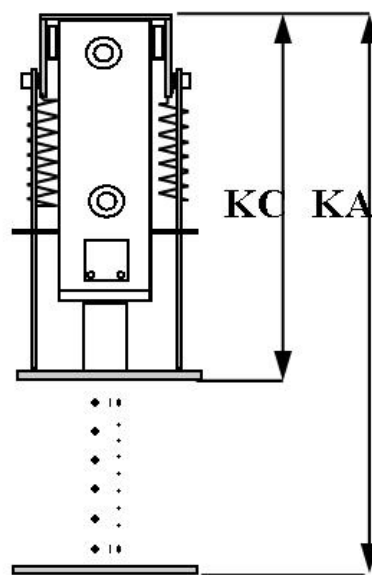

2 MISURE PER IL TUO PIEDE

TELAIO:

PIEDE	KC	KA
SWING 290	287	385
SWING 315	317	445
SWING 330	332	475
SWING 350	355	515
SWING 380	385	575
SWING 400	405	616
SWING 450	452	716