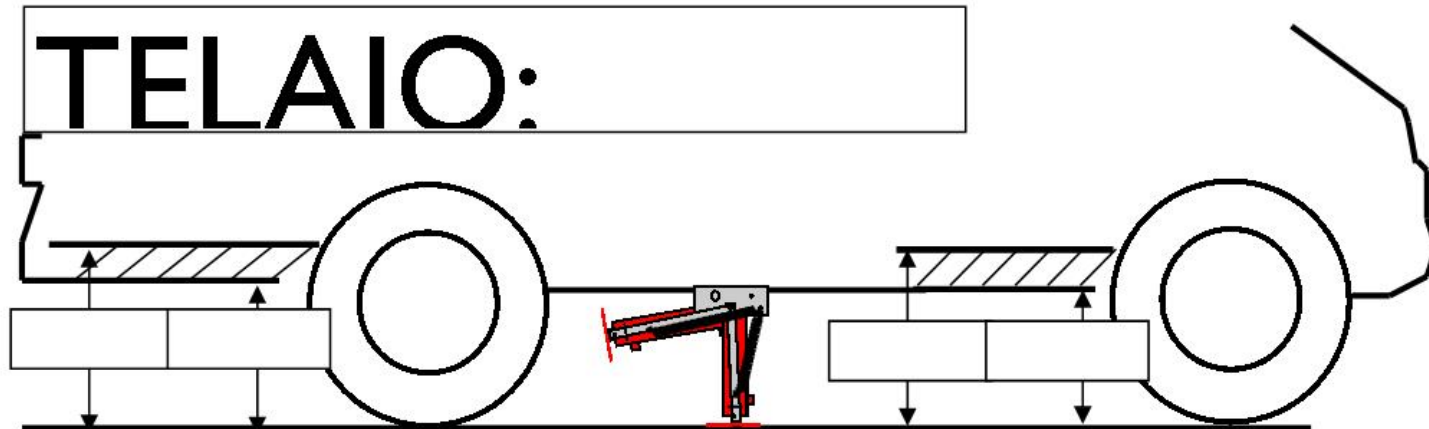

2 MISURE PER IL TUO PIEDE

TELAIO:

PIEDE	KC	KA
SWING 290	287	385
SWING 315	317	445
SWING 330	332	475
SWING 350	355	515
SWING 380	385	575
SWING 400	405	616
SWING 450	452	716