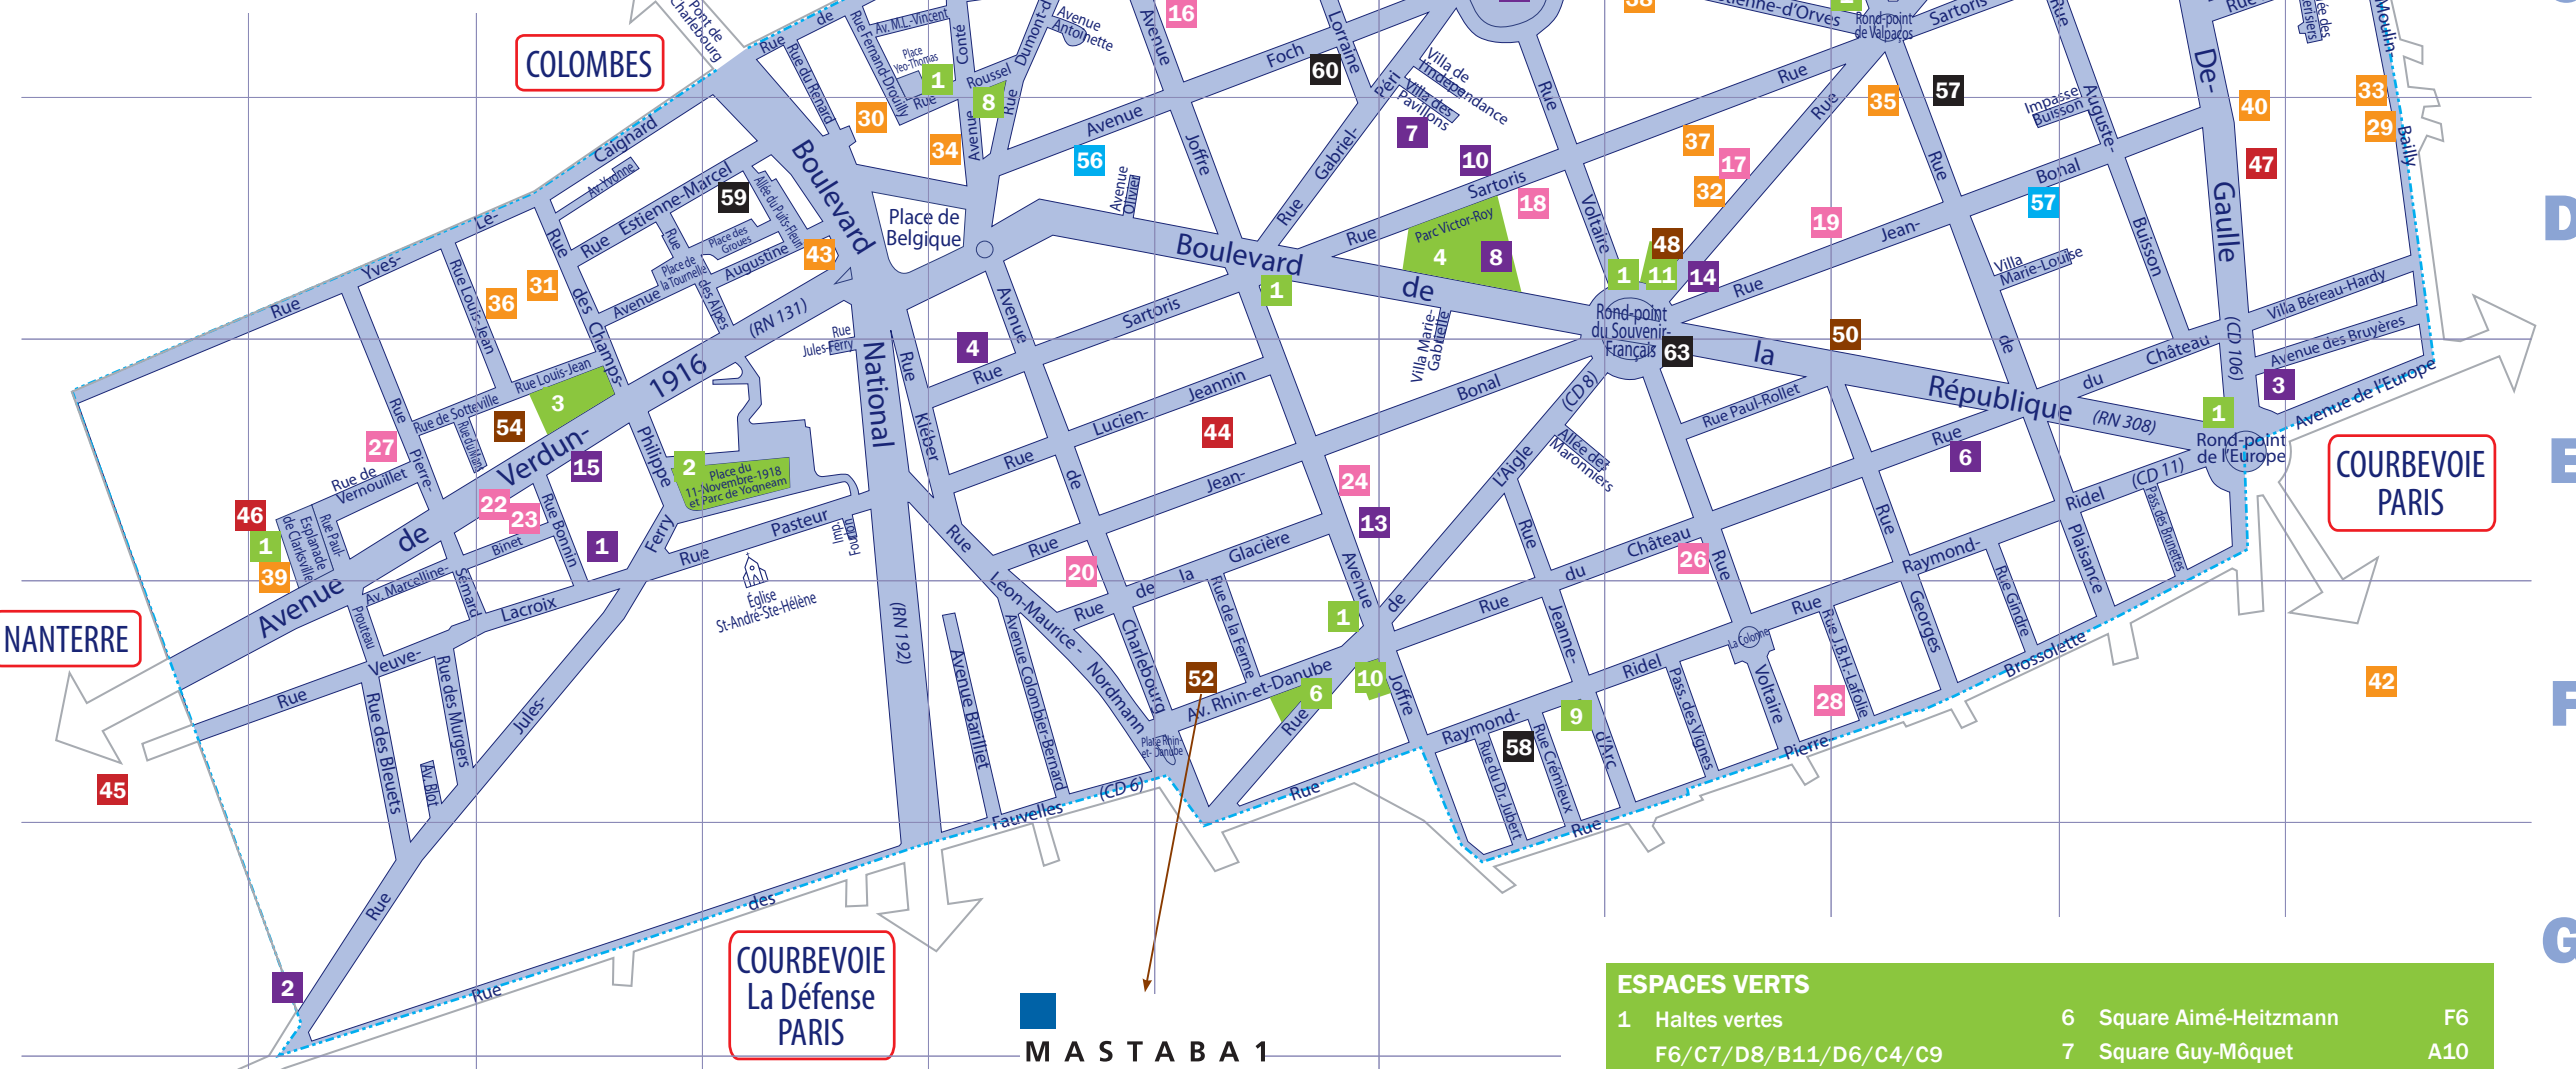

ÉQUIPEMENTS PUBLICS		
1	Bulle-Infos des Champs-Philippe	E3
2	Cimetière	G2
3	Circonscription de la vie sociale	
	Espace Insertion	E10
4	Commissariat	E5
5	CPAM 92	C8
6	Foyer des Associations patriotiques	E9
7	Foyer des Anciens (Bohn-Cantin)	D7
8	Hôtel de Ville / CCAS	D7
9	La Poste des Vallées	A11
10	La Poste principale	D7
11	Marché des Vallées (Mairie mobile le dimanche)	B10/B11
12	Marché du Centre (Mairie mobile le samedi)	C7
13	PMI (Protection maternelle infantile)	E6
14	Police municipale	D8
15	RPA (Résidence pour personnes âgées)	E3

ÉQUIPEMENTS PETITE ENFANCE		
16	Halte-garderie Joffre	C6
17	Halte-garderie de L'Aigle	D8
18	Accueil familial	D7
19	Structure d'accueil Jean-Bonal D8/D9	
20	Structure d'accueil Les Petits Bolides	E5/F5
21	Structure d'accueil Les Vallées	B10/B11
22	Structure d'accueil Verdun	E3
23	Structure d'accueil Bonnin	E3
24	Structure d'accueil Joffre	E6
25	Structure d'accueil Sartoris	C10
26	Structure d'accueil Voltaire	E8
27	Structure d'accueil Pierre-Sémard	E2
28	Structure d'accueil Lechaïm	F8/F9

ESPACES VERTS		
1	Haltes vertes	
2	Parc de Yoqneam	E3/E4
3	Jardin de la salle des fêtes	E2/E3
4	Parc Dr. Victor-Roy (de l'Hôtel de Ville)	D7
5	Parc Wangen im Allgäu	B9
6	Square Aimé-Heitzmann	F6
7	Square Guy-Môquet	A10
8	Square Jean-Boiselle	C5/D5
9	Square Jeanne-d'Arc / Raymond-Ridel	F7
10	Square Jean-Nicolas-Corvisart	F6
11	Square de la Bibliothèque	D8